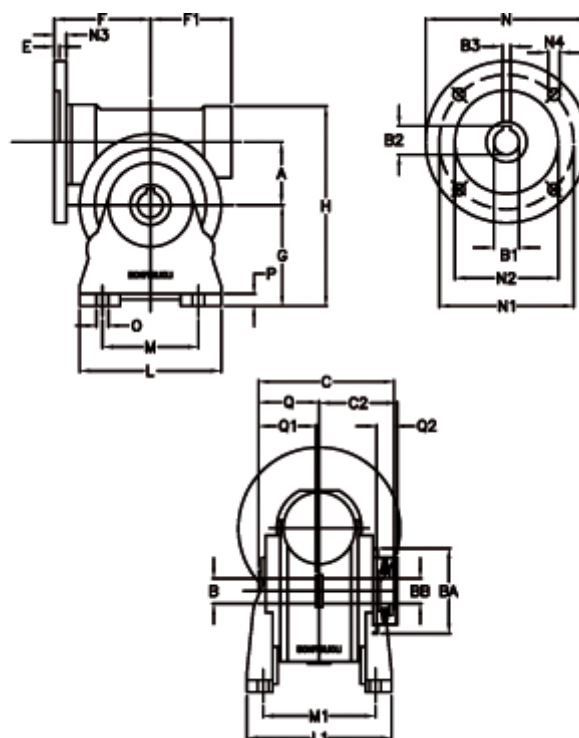

Varenummer: 39020490242236  
 Beskrivelse: Snekkegear med skridnav  
 VF 49-L2-A-24 P63B5

## Mål

a	= 49.50	C	= 105	L1	= 124.0	O	= 8.5
B	= 25	C2	= 63,5	m	= 63	P	= 12
B1 E7	= 11	E	= 3.0	M1	= 98.5	Q	= 51.0
B2	= 12.8	F	= 70	N	= 140	Q1	= 41
B3 H9	= 4	F1	= 63	N1	= 115	Q2	= 15
BA	= 63	g	= 82	N2	= 95		
BB H7	= 14	H	= 162	N3	= 10.5		
Betegnelse = VF 49A-xx-63B5		L	= 110	N4	= 9,5		